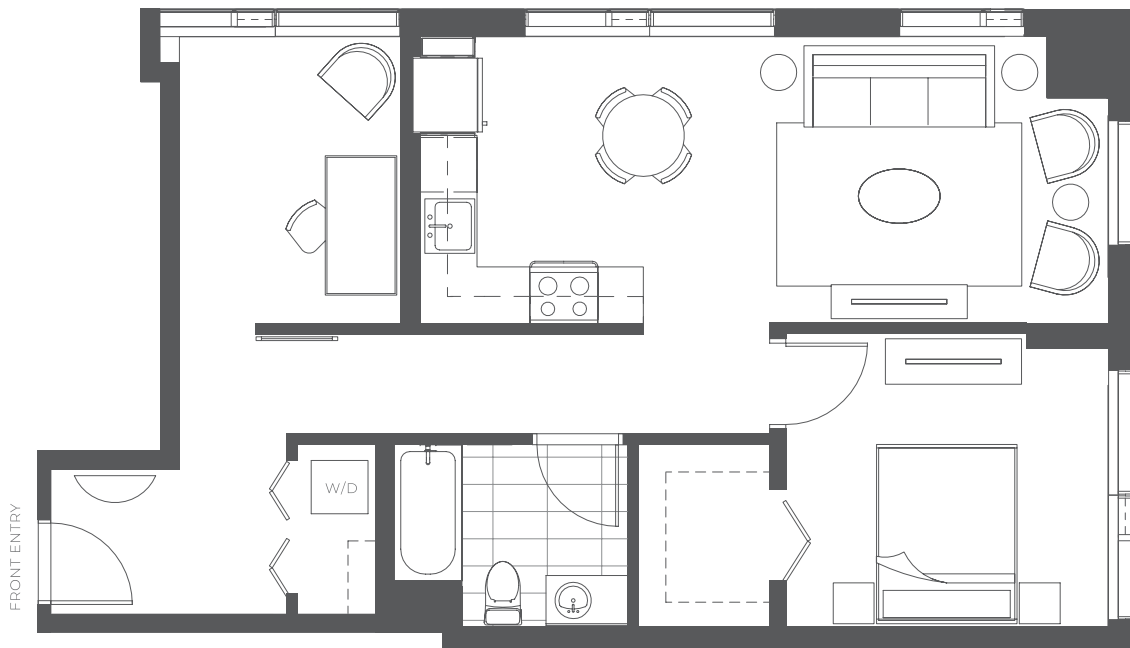

# 04

1 BED / 1 BATH / DEN

# 842

SQ. FT.